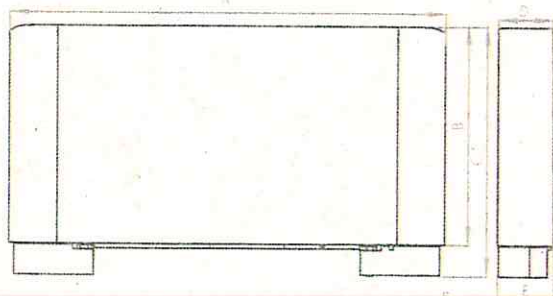

Installazione:

Disponibile nei colori:  Bianco

## MODELLO

Colore Bianco

cod.

Bi2 smart versione con pannello radiante (SLR smart)				
SLR smart 200	SLR smart 400	SLR smart 600	SLR smart 800	SLR smart 1000
01417	01418	01419	01420	01421

		200	400	600	800	1000
A	mm	759	959	1159	1359	1559
B	mm	579	579	579	579	579
C	mm	659	659	659	659	659
D	mm	129	129	129	129	129
E	mm	150	150	150	150	150
Peso netto	kg	13,5	15,5	19,5	22,5	25,5