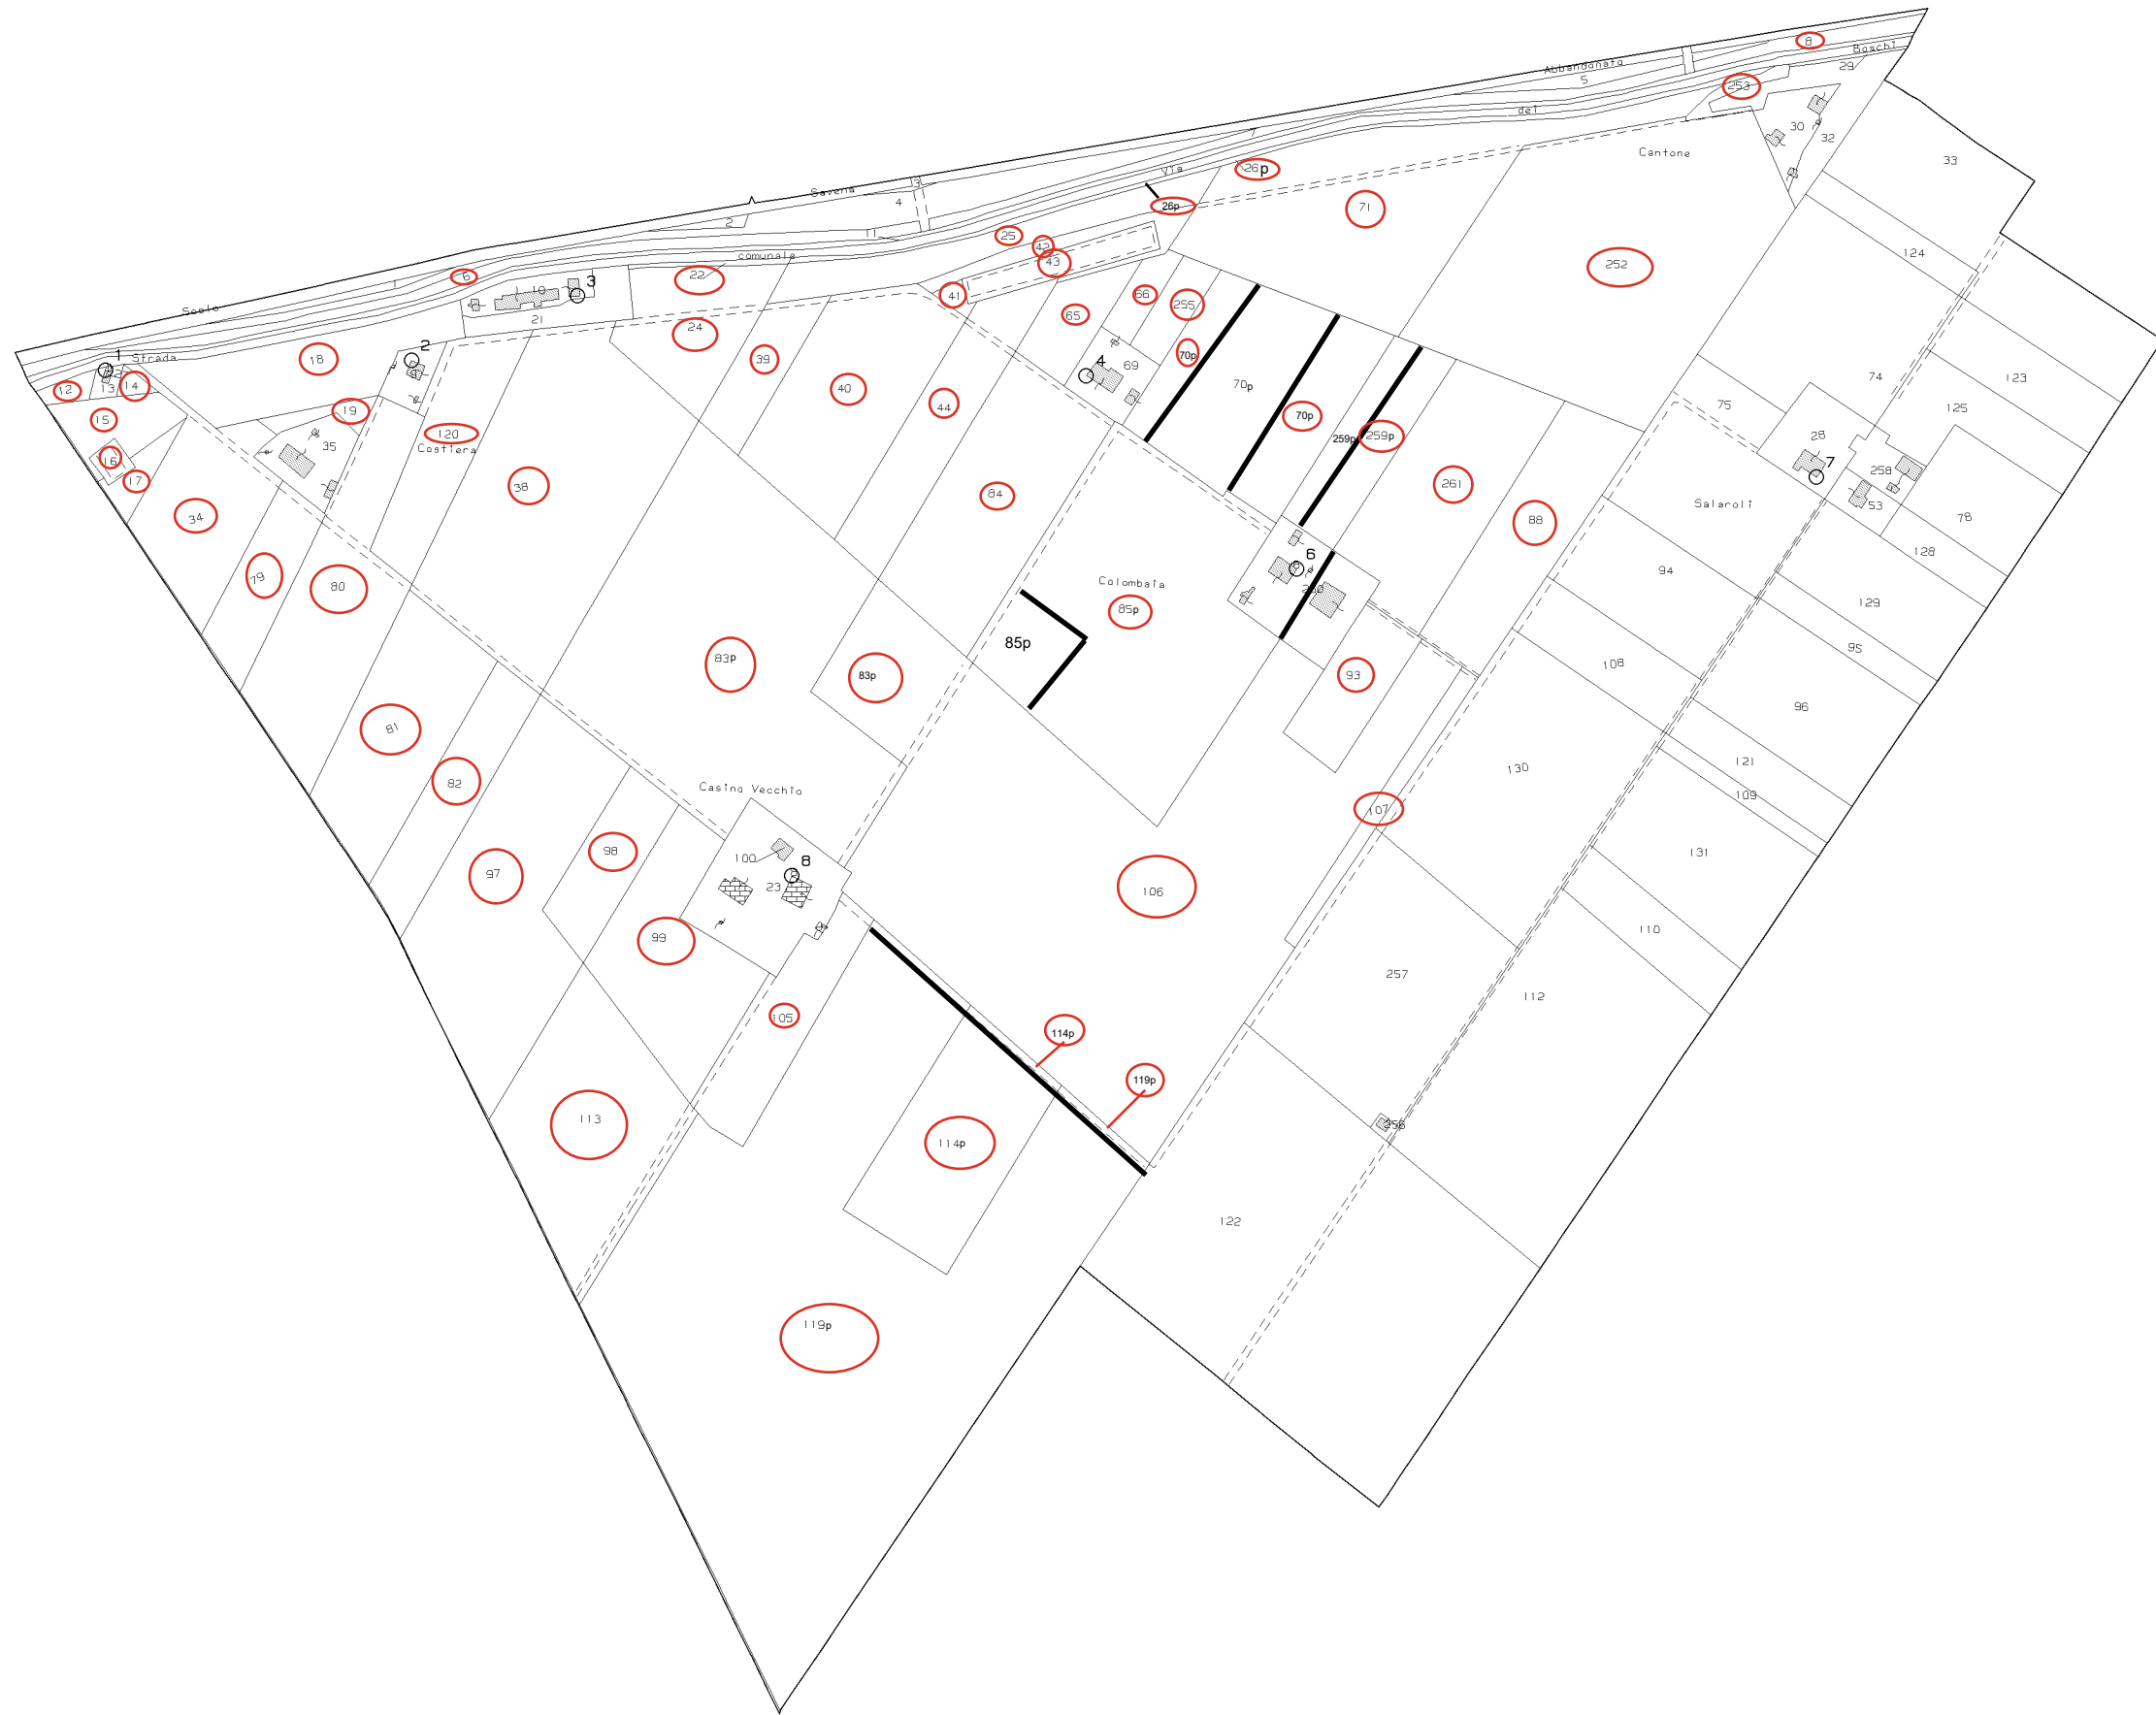

ALLEGATO 2: FONDO COLOMBARA 1A, 1B, 2 - CANTONE - CASINO VECCHIO - ORTO - COSTIERA

N=4950300

E=1699400

6-Mag-2025 15:44:20

Scala originale: 1:2000
Dimensione cornice: 1940.000 x 1380.000 m.

Comune: (BO) MALALBERGO
Foglio: 42

Protocollo pratica T383256/2025