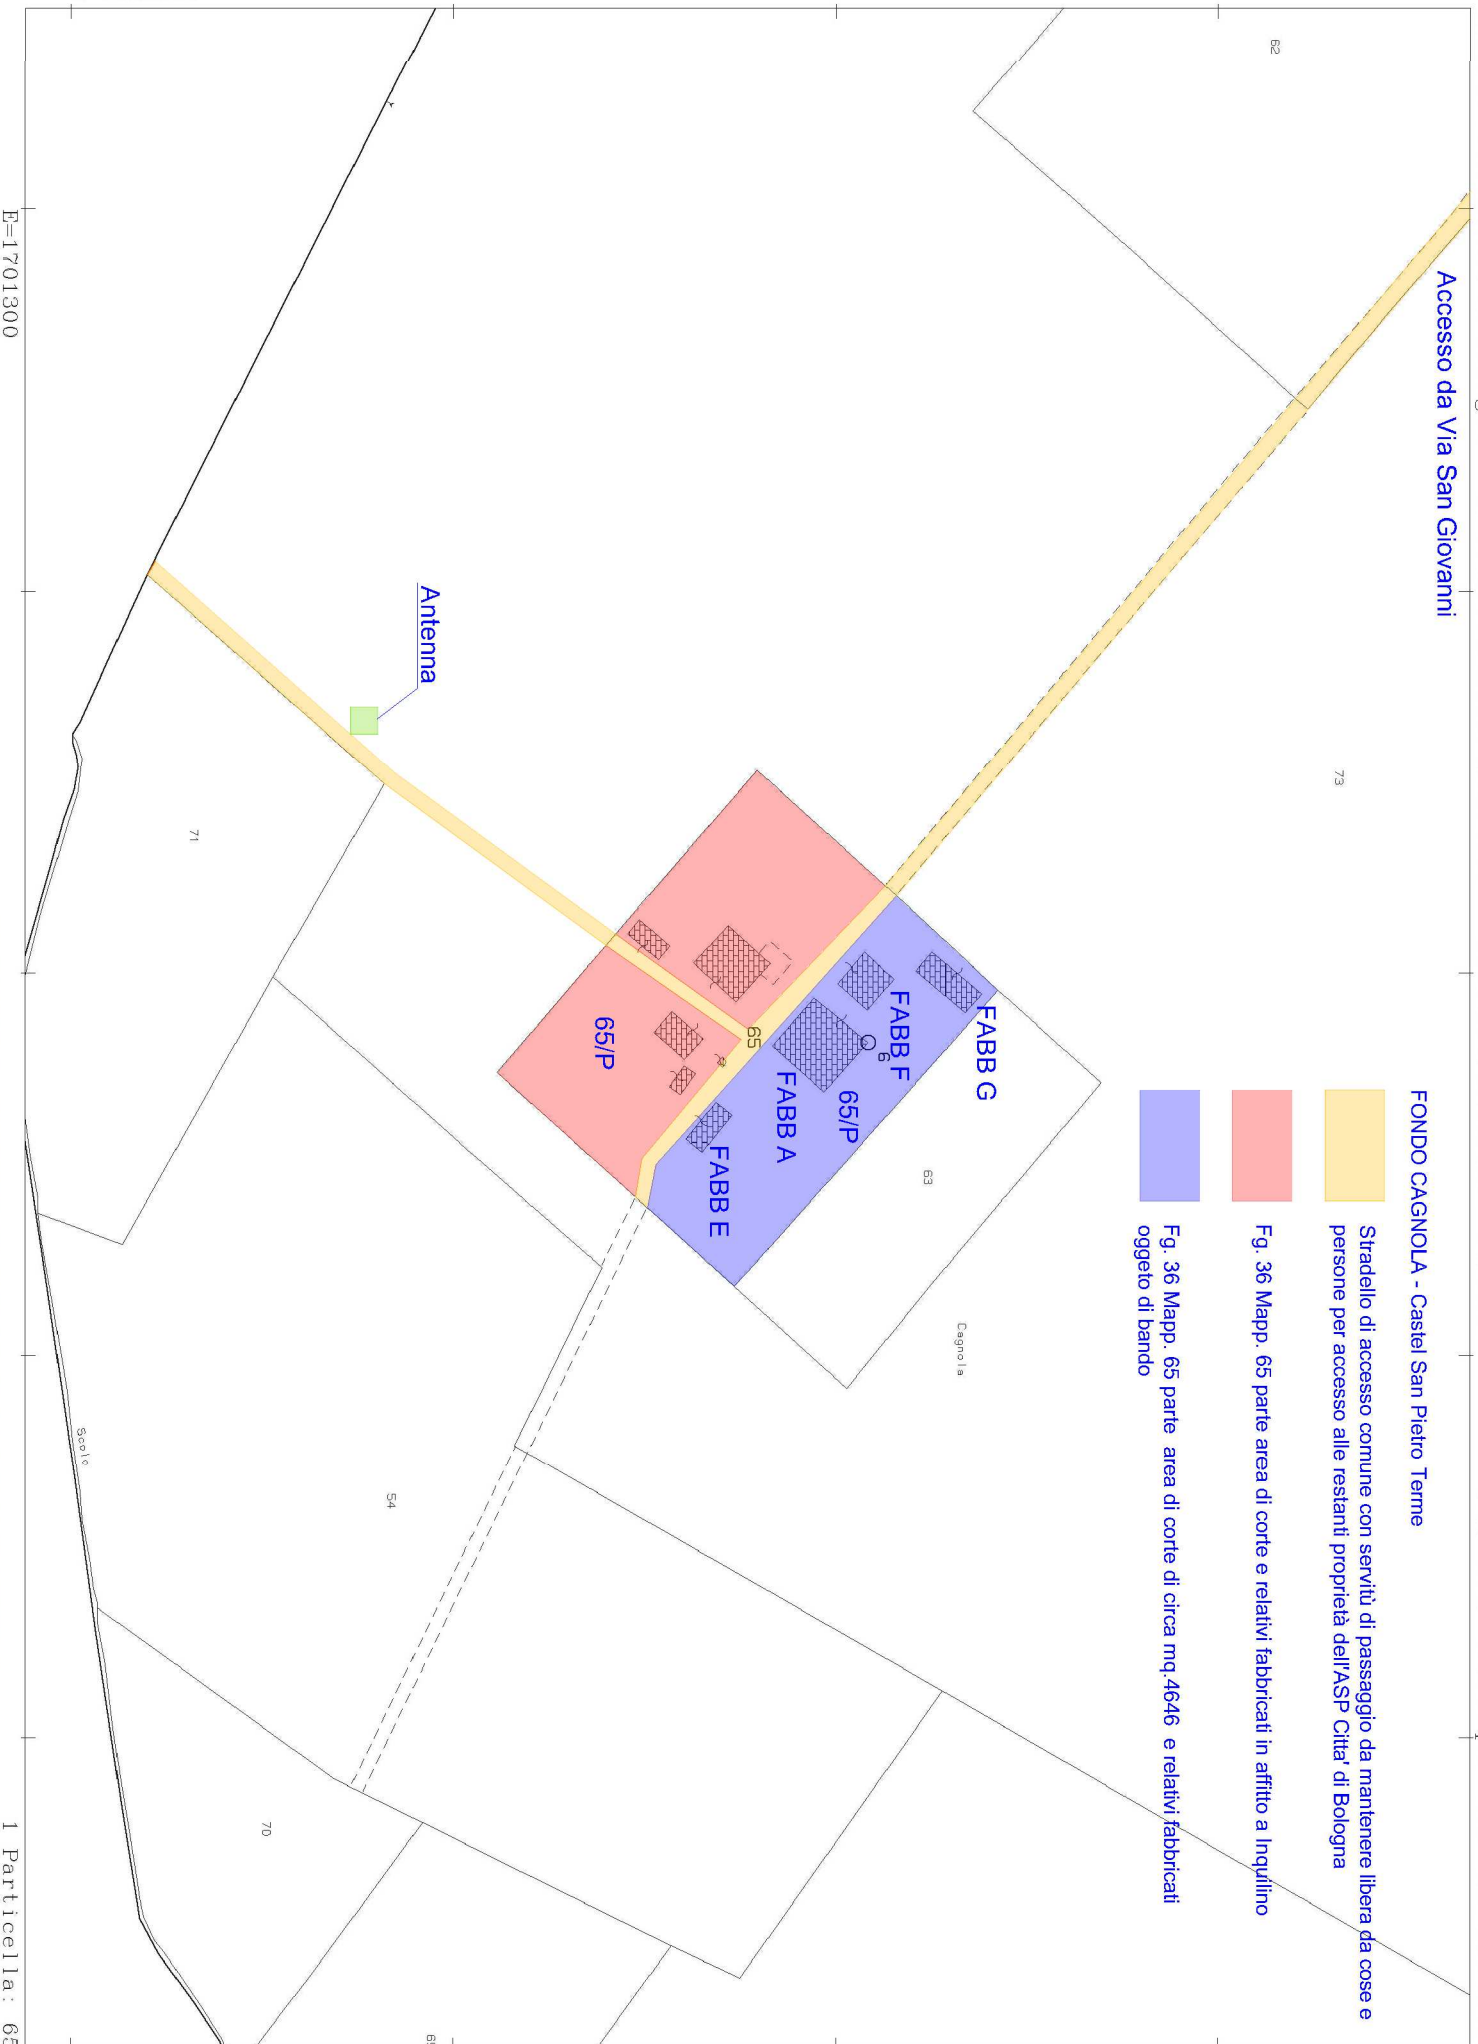

Accesso da Via San Giovanni

FONDO CAGNOLA - Castel San Pietro Terme

Stradello di accesso comune con servizi di passaggio da mantenere libera da cose e persone per accesso alle restanti proprietà dell'ASP Città di Bologna

Fig. 36 Mapp. 65 parte area di corte e relativi fabbricati in affitto a Inquilino

Fig. 36 Mapp. 65 parte area di corte di circa mq.4646 e relativi fabbricati oggetto di bando

ALLEGATO 2 - DIMOSTRAZIONE GRAFICA DEI SUBALTERNI