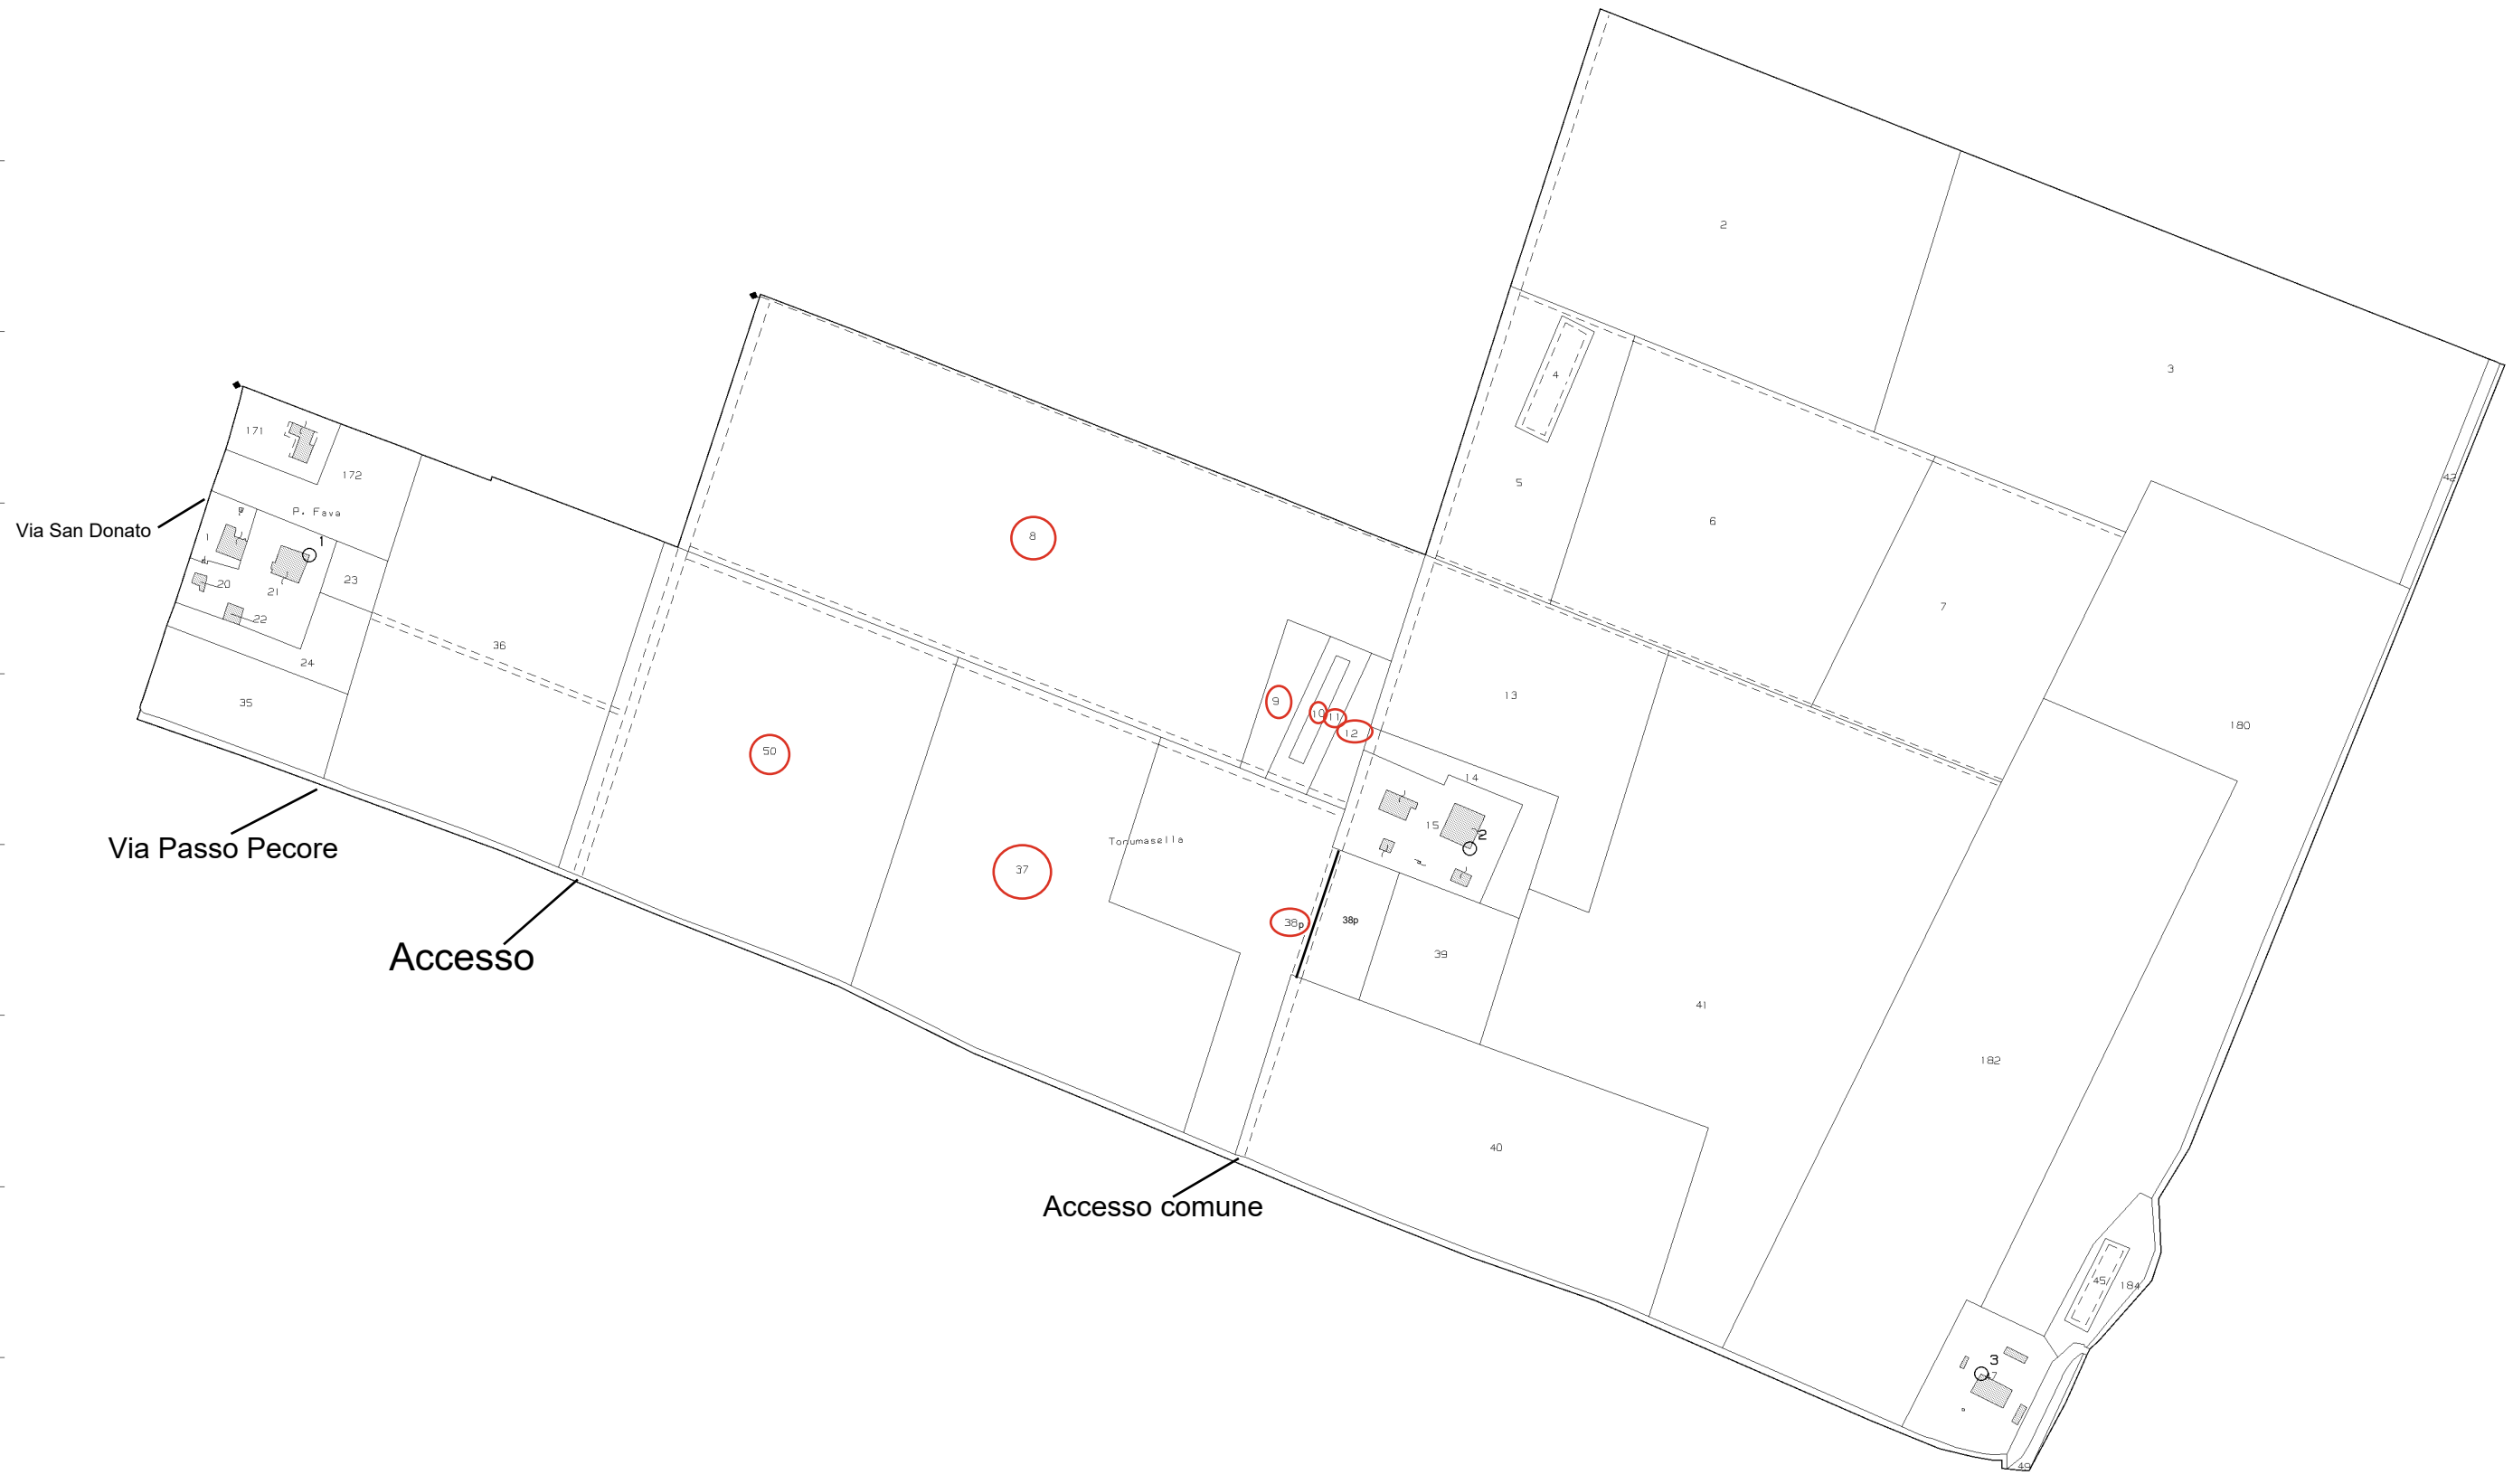

ALLEGATO 2: FONDO FAVA

N=4939700

E=1698900

6-Mag-2025 15:27:30
Protocollo pratica T364106/2025
Scala originale: 1:2000
Dimensione cornice: 1552.000 x 1104.000 m.
Comune: (BO) BUDRIO
Foglio: 42