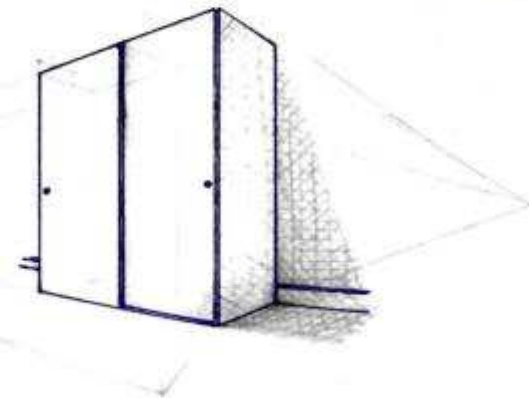

Ipotesi di arredo 3D

Ipotesi di arredo 3D

Progetto armadio su misura

ARMADIO AD ANTE SCORREVOLI
150 X 230 X 50 CM

Progetto comodino

COMODINO RIALZATO
A DUE CASSETTI
45 X 65 X 45 CM

Grazie

per