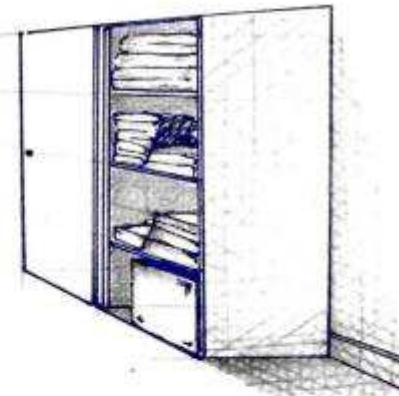

Ipotesi di arredo 3D

Ipotesi di arredo 3D

Progetto armadio su misura

ARMADIO AD ANTE SCORREVOLI
150 X 230 X 50 CM

Progetto comodino

COMODINO RIALZATO
A DUE CASSETTI
45 X 65 X 45 CM

Grazie

per