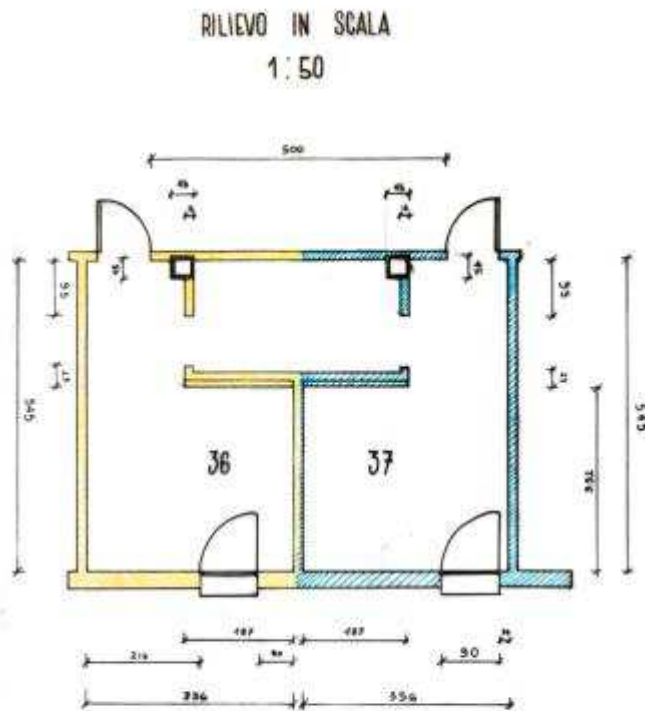

Stage ASP Città Di Bologna

Progetto D'Arredo

C.Canevazzi, A.Di Pancrazio, R.Spada, A.Garzillo
Liceo Artistico F.Arcangeli

Rilievi in Cantiere

Stanza n°36 /37

Stanza n°36 /37

Stanza n°52

- Ipotesi di partenza di progetto eseguito su pianta in 2D
- Stanze speculari 36-37
- Stanza doppia 52

Ipotesi di arredo 3D

Ipotesi di arredo 3D

Progetto armadio su misura

ARMADIO AD ANTE SCORREVOLI
150 X 230 X 50 CM

Progetto comodino

COMODINO RIALZATO
A DUE CASSETTI
45 X 65 X 45 CM

Grazie

per