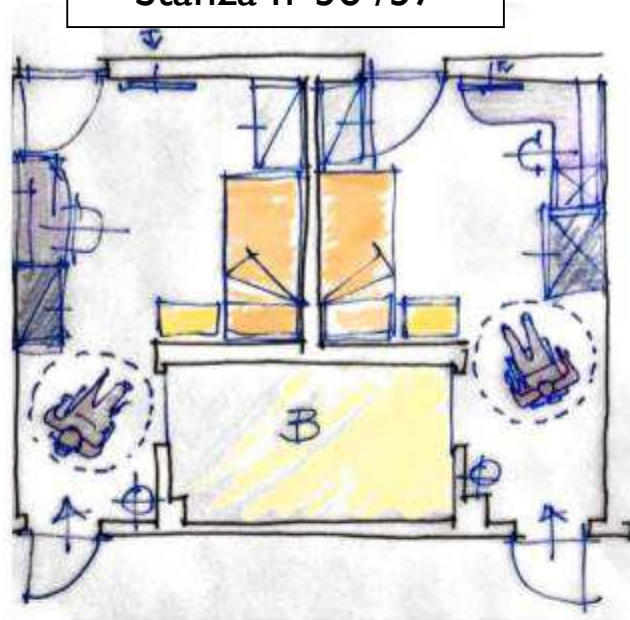

Stage ASP Città Di Bologna

Progetto D'Arredo

C.Canevazzi, A.Di Pancrazio, R.Spada, A.Garzillo
Liceo Artistico F.Arcangeli

Rilievi in Cantiere

Stanza n°36 /37

Stanza n°36 /37

Stanza n°52

- Ipotesi di partenza di progetto eseguito su pianta in 2D
- Stanze speculari 36-37
- Stanza doppia 52

Ipotesi di arredo 3D

Ipotesi di arredo 3D

Progetto armadio su misura

ARMADIO AD ANTE SCORREVOLI
150 X 230 X 50 CM

Progetto comodino

COMODINO RIALZATO
A DUE CASSETTI
45 X 65 X 45 CM

Grazie

per