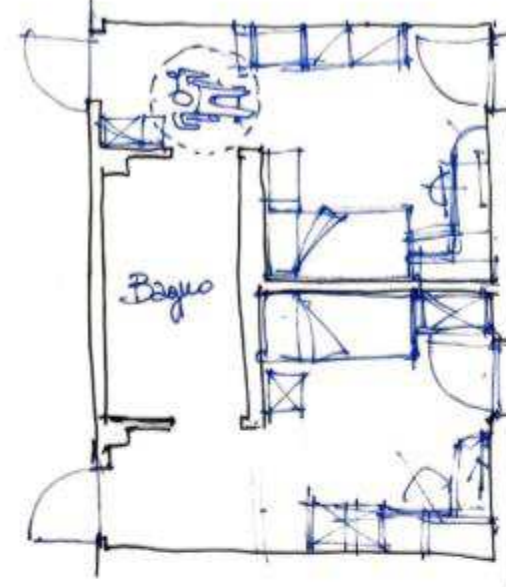

Stage ASP Città Di Bologna

Progetto D'Arredo

C.Canevazzi, A.Di Pancrazio, R.Spada, A.Garzillo
Liceo Artistico F.Arcangeli

Rilievi in Cantiere

Stanza n°36 /37

Stanza n°36 /37

Stanza n°52

- Ipotesi di partenza di progetto eseguito su pianta in 2D
- Stanze speculari 36-37
- Stanza doppia 52

Ipotesi di arredo 3D

Ipotesi di arredo 3D

Progetto armadio su misura

ARMADIO AD ANTE SCORREVOLI
150 X 230 X 50 CM

Progetto comodino

COMODINO RIALZATO
A DUE CASSETTI
45 X 65 X 45 CM

Grazie

per