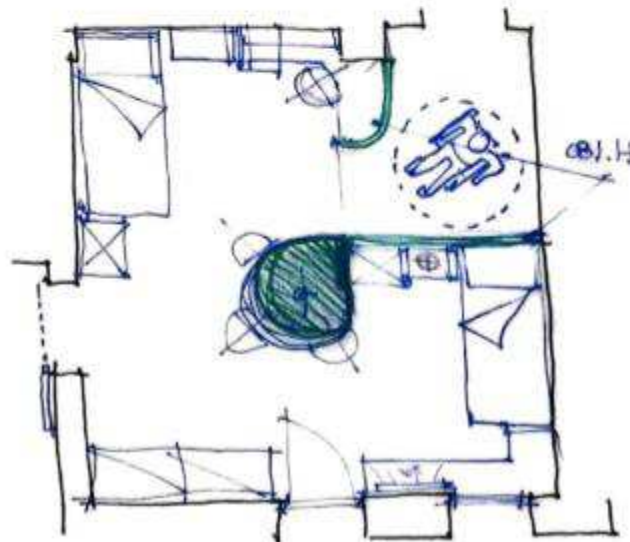

Stage ASP Città Di Bologna

Progetto D'Arredo

C.Canevazzi, A.Di Pancrazio, R.Spada, A.Garzillo
Liceo Artistico F.Arcangeli

Rilievi in Cantiere

Stanza n°36 /37

Stanza n°36 /37

Stanza n°52

- Ipotesi di partenza di progetto eseguito su pianta in 2D
- Stanze speculari 36-37
- Stanza doppia 52

Ipotesi di arredo 3D

Ipotesi di arredo 3D

Progetto armadio su misura

ARMADIO AD ANTE SCORREVOLI
150 X 230 X 50 CM

Progetto comodino

COMODINO RIALZATO
A DUE CASSETTI
45 X 65 X 45 CM

Grazie

per