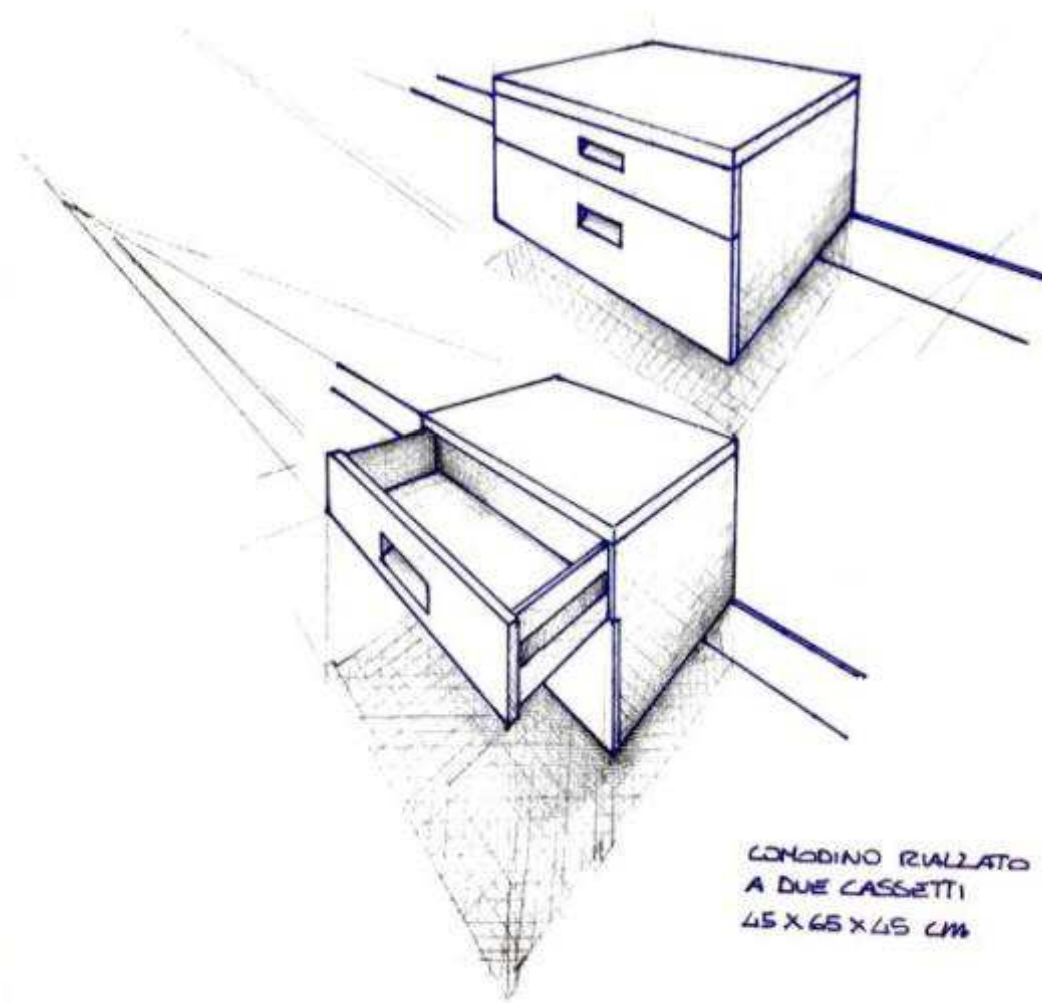

Ipotesi di arredo 3D

Ipotesi di arredo 3D

Progetto armadio su misura

ARMADIO AD ANTE SCORREVOLI
150 X 230 X 50 CM

Progetto comodino

COMODINO RIALZATO
A DUE CASSETTI
45 X 65 X 45 CM

Grazie

per