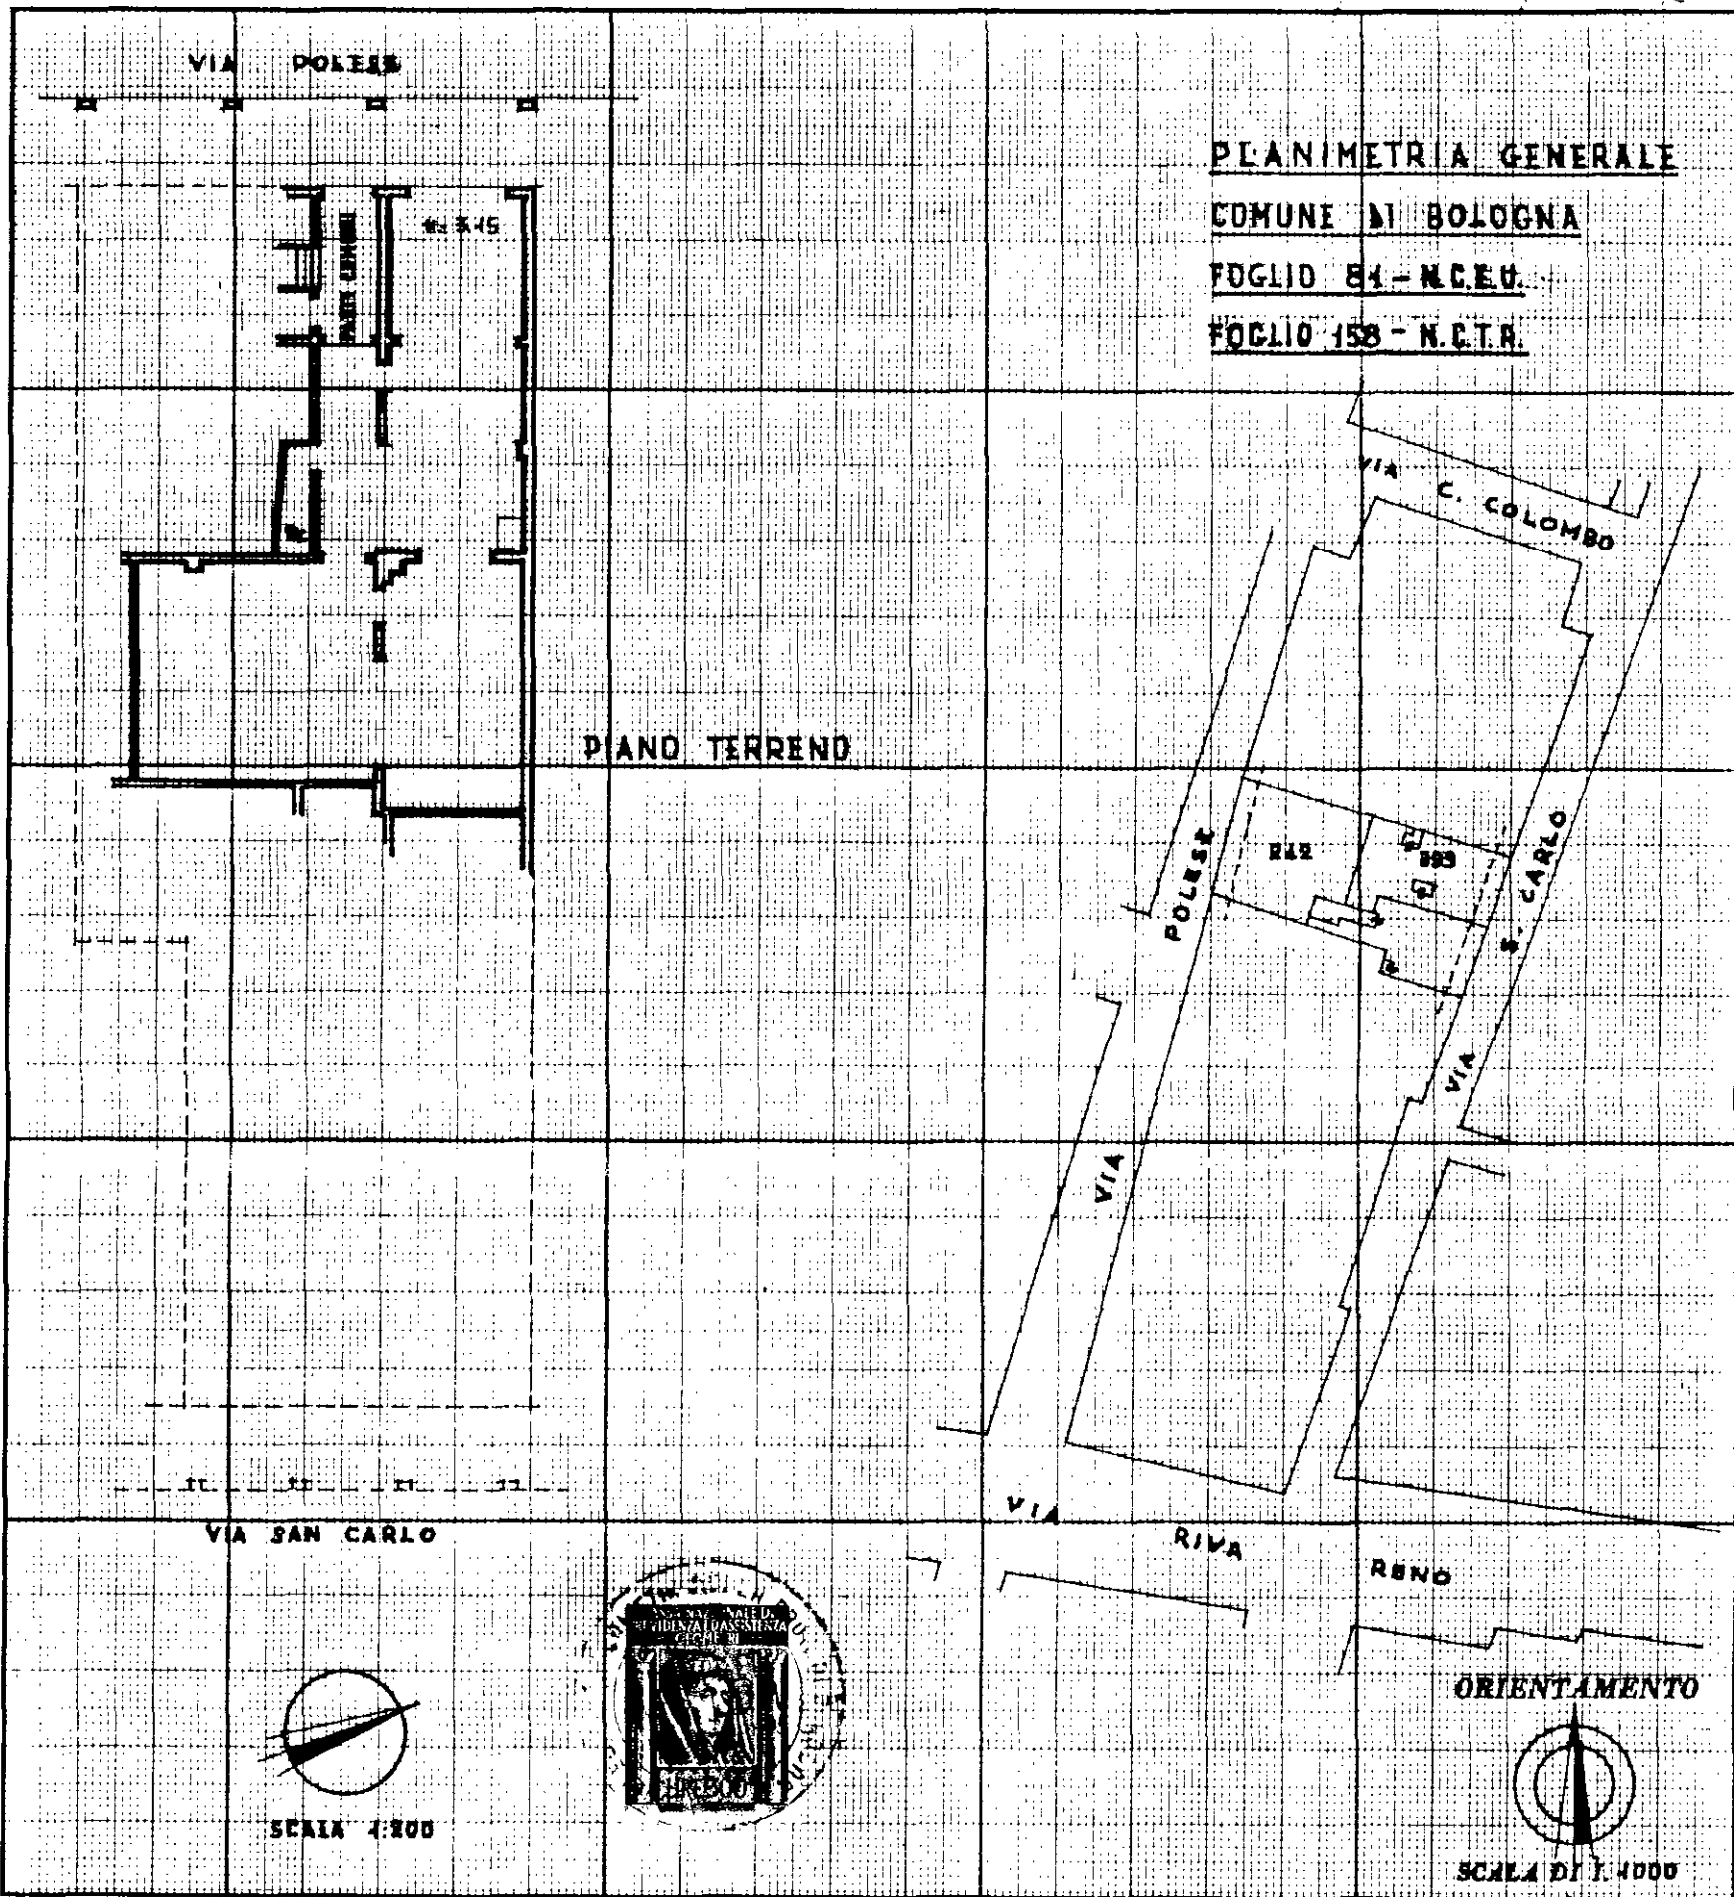

Lire
15

96 NUOVO CATASTO EDILIZIO URBANO

(R. DECRETO-LEGGE 13 APRILE 1939, N. 659)

Planimetria dell'immobile situato nel Comune di BOLOGNA Via POLESE N° 15/B

Ditta MDTA ETTORE, MAFALDA, FABBRINO, MIGLIORI MARIA UMBERTA, EREMI CALZOLARI VITTORIO SERAFINO

Allegata alla dichiarazione presentata all'Ufficio Tecnico Erariale di BOLOGNA

2142,2 + 2142,2 + 2142,2

SPAZIO RISERVATO PER LE ANNOTAZIONI D'UFFICIO

DATA 2. 10. 1974
PROT. N° 9209

[Handwritten signature]

Compilata dal GEOMETRA
(Titolo, nome e cognome del tecnico)
PIERLUIGI TROMBETTI
Iscritto all'Albo dei GEOMETRI
della Provincia di BOLOGNA
DATA 10 SETTEMBRE 1974
Firma: *[Handwritten signature]*

Mod.	Foglio	Part.
158	242	2