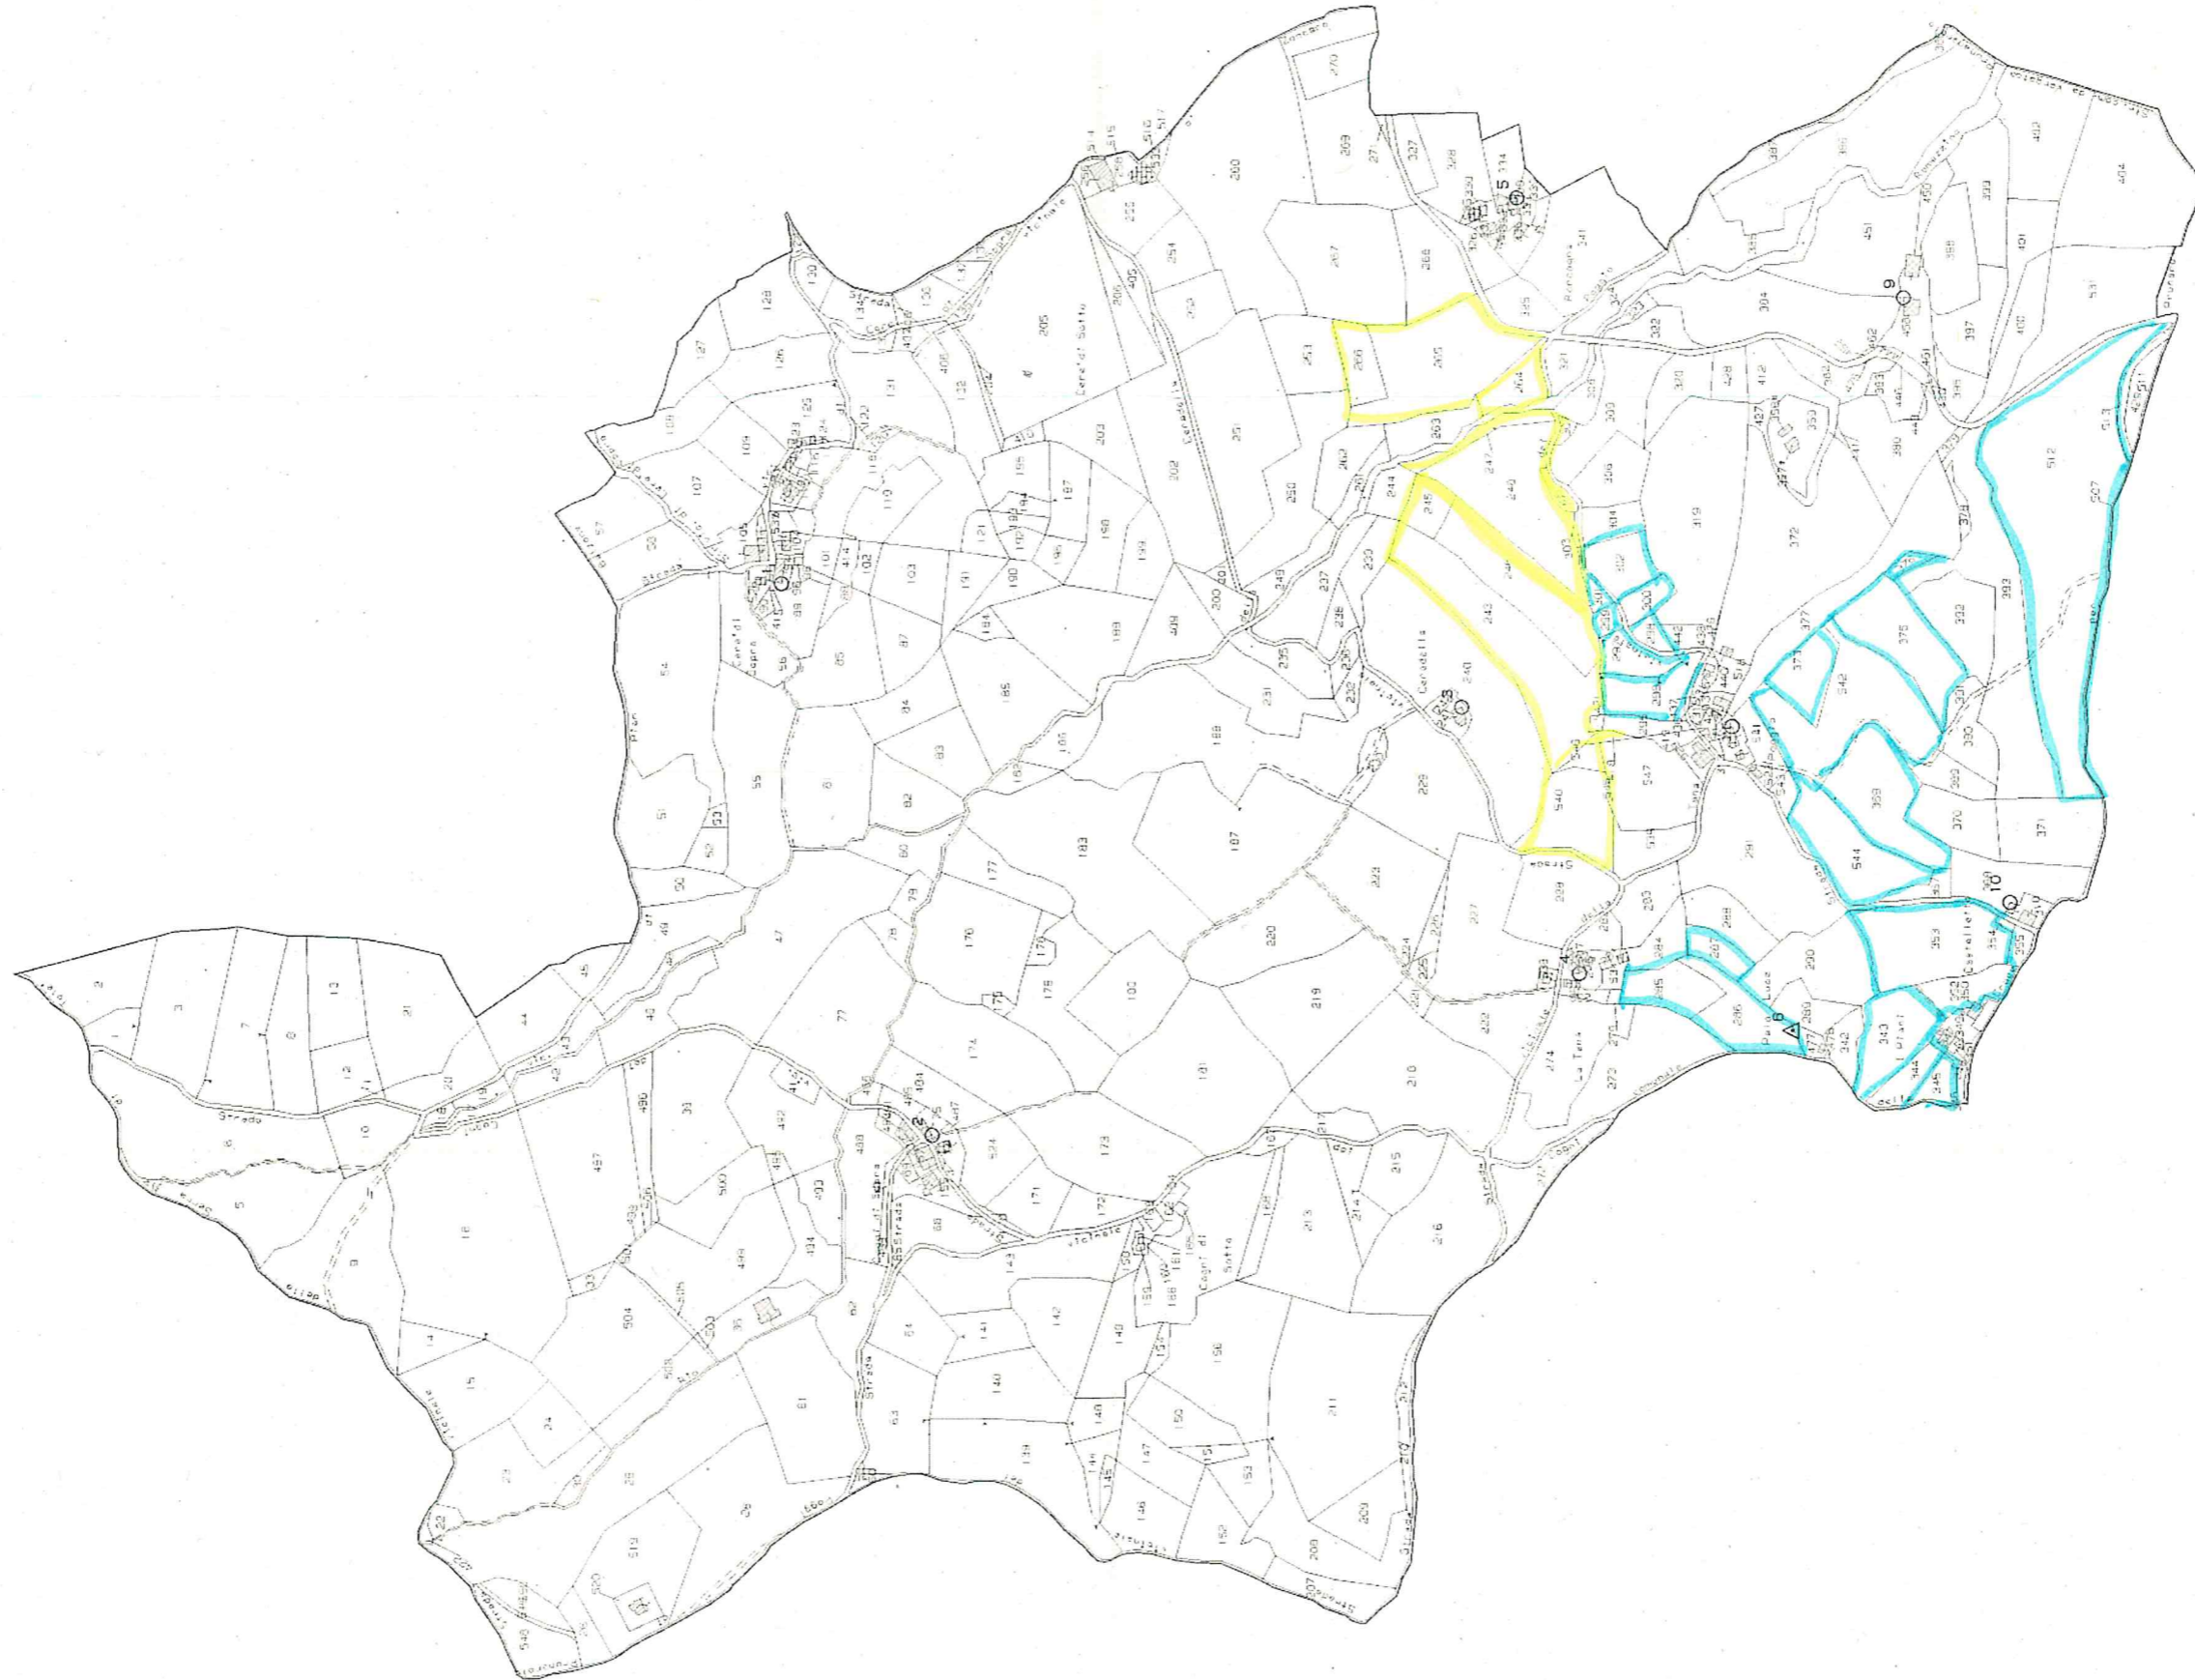

E-1665400

N=4910700