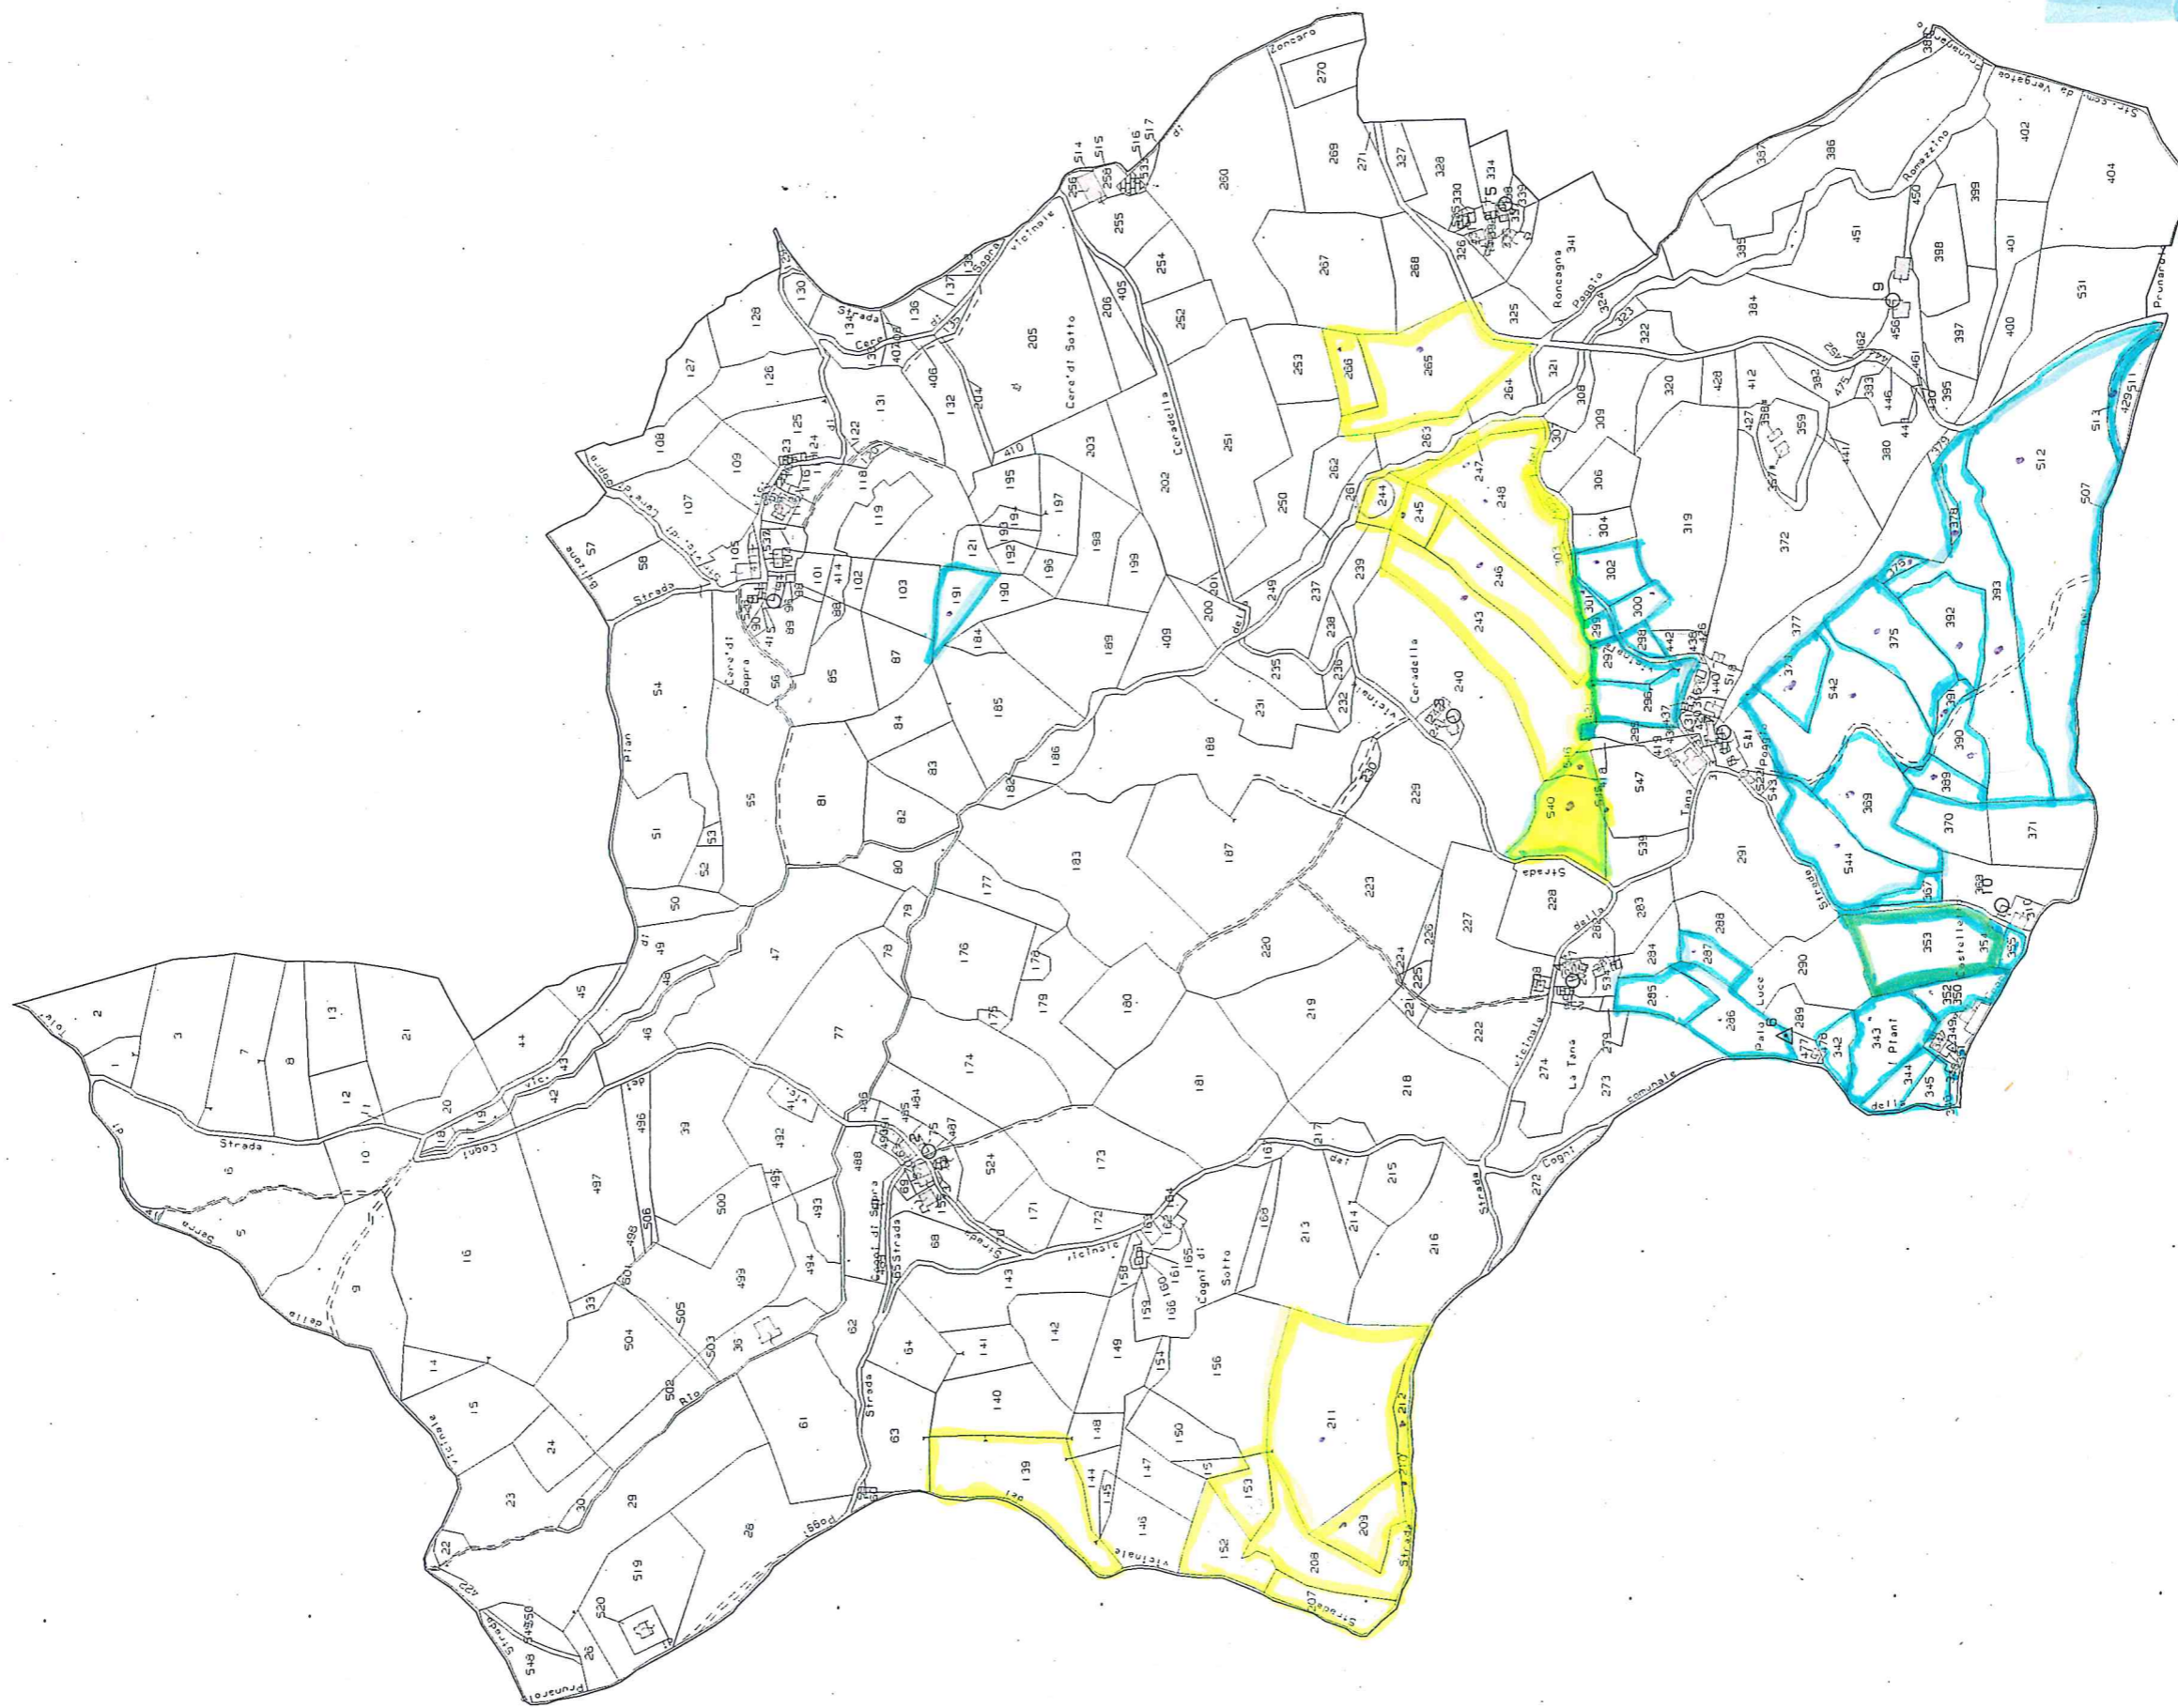

L1 
L2 

N=4909400

E=1664200

18-Set-2018 17:5:43
Prot. n. T293094/2018

Scala originale: 1:2000
Dimensione cornice: 1940.000 x 1380.000 metri

Comune: VERGATO
Foglio: 7

L1
L2

L1 
L2 

L1
L2

E=1665400

N=4910700

L1 
L2 

ALLEGATO 2

L1 
L2 

Comune VERGATO
Foglio 36

Scala originale 1:2000
Dimensione cartice: 1940 000 x 1380 000 metri

E=1666900

ALLEGATO 2

L1 
L2 

Comune VERGATO
Foglio 42

Scala originale 1:2000
Dimensione cornice: 1940 000 x 1380 000 metri

18-Sel-2018 17.24.33
Prot. n. T303109/2018

E=1666500

L1 
L2 